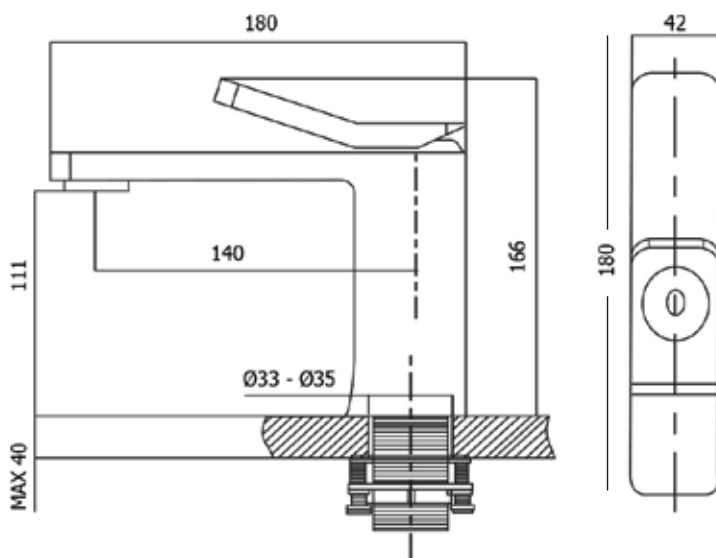

CÓDIGO : 750MH000

Mezcladora monocomando baja de lavatorio Manhattan

COLECCIÓN : MANHATTAN

USO : BAÑO

VAINSA
TODA LA VIDA

DESCRIPCIÓN

» Mezcladora monocomando baja de lavatorio, modelo Manhattan, con acabado "duracrom" exclusivo de Vainsa que asegura la estética y acabado del producto con el paso del tiempo.

» Posee un cuerpo de bronce con cubierta para aireador y una manija metálica. Ambos con acabado cromado.

» Cuenta también con un sistema de cierre disco cerámico y un aireador anti vandálico especial.

» Incluye kit de instalación compuesto de un tubo roscado de acero inoxidable 304 y una tuerca de fijación de bronce.

» Por último, cuenta con dos tubos de abasto de 50cm de longitud. Ambos de acero inoxidable 304.

MATERIAL

» Cuerpo de bronce con cubierta para aireador con acabado cromado.

» Manija metálica con acabado cromado.