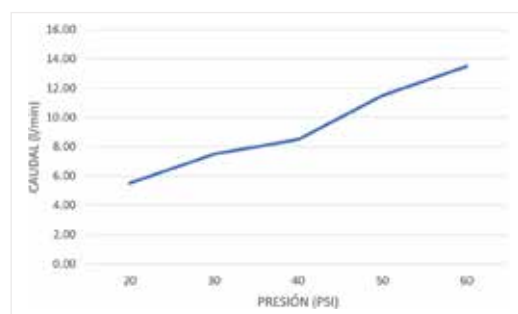

CAUDAL

CONSULTAR LISTA DE PRECIOS EN LA ZONA DE DESCARGA
PARA INFORMACIÓN DE PRECIOS INGRESAR A WWW.VAINSA.COM
O CONTACTARSE A LOS TELÉFONOS: **604 4646**

www.vainsa.com

/ [vainsa.com](https://www.vainsa.com)

V01

Estas dimensiones y especificaciones están sujetas a cambio sin previo aviso.

VSI INDUSTRIAL S.A.C.

Av. B Sub-Lote A1-3-2-B Urb. Industrial Las Praderas Lurín, Lima - Perú RUC: 20555189631 Visita nuestras tiendas VAINSA INNOVA:
La Molina: Av. Javier Prado Este 5271 Camacho / Miraflores: Av. Alfredo Benavides 2412 / Surquillo: Av. Tomás Marsano 397 / SMP: Prol. Tomás Valle 499 - F Ag. 13.
S.J.L: Av. Próceres de la Independencia 1963 / Arequipa: Av. Parra 338 / Chiclayo: Av. Libertad 207. Servicio Post Venta Telf.: 616-9528(Griferías) 616-9529(Sanitarios)
servicioclientes@vsi-industrial.com