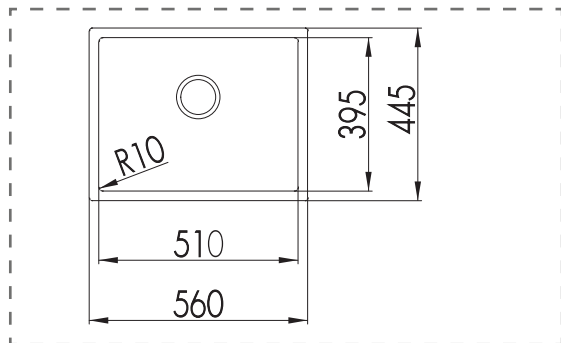

PRESENTACIÓN

DESCRIPCIÓN

- **Cubetas:** 1 cubeta
- **Medidas:** 560x445x210 mm
- **Espesor:** 5 mm
- **Desagüe:** 114 mm diámetro
- **Material:** Quartz + PMMA
- **Terminación:** Negro
- **Instalación:** Bajo Cubierta
- **Incluye:** clips para su instalación
- **incluye:** sifón, desaguë, canastillas
- **Garantía:** 5 años en la poza

NOTA: Dimensiones para instalar sobre cubierta: 532x417

**La garantía no tendrá validez si el producto es sometido al contacto con: ácidos, soluciones salinas, limpiadores de plata y cualquier material corrosivo.*