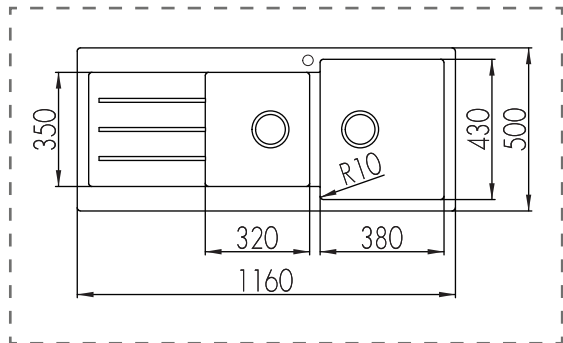

PRESENTACIÓN

DESCRIPCIÓN

- **Cubetas:** 2 cubetas
- **Medidas:** 1160x500x200 mm
- **Espesor:** 5 mm
- **Desagüe:** 114 mm diámetro
- **Material:** Quartz + PMMA
- **Terminación:** Negro
- **Instalación:** Sobre Cubierta
- **Incluye:** clips para su instalación
- **incluye:** sifón, desagüe, canastillas
- **Garantía:** 5 años en la poza

NOTA: Dimensiones para instalar sobre cubierta: 1135x475

**La garantía no tendrá validez si el producto es sometido al contacto con: ácidos, soluciones salinas, limpiadores de plata y cualquier material corrosivo.*