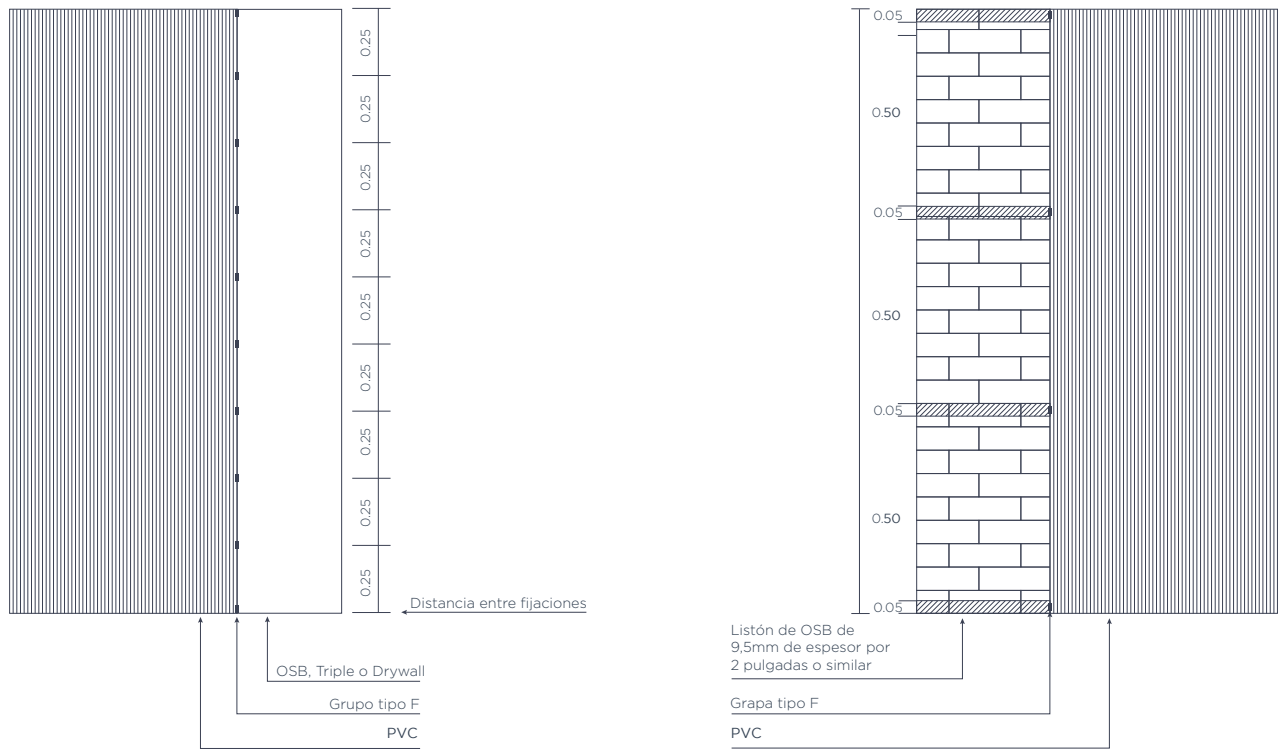

WALL PANEL

MANTENIMIENTO

- Si aparece contaminación limpie inmediatamente retirando toda sustancia derramada; si es abrasiva séquela, NO la frote: moje con agua caliente y seque con un paño suave.
- Se puede lavar a presión, con una recomendación de presión máxima 1100 PSI. Adopte siempre las medidas de seguridad necesarias y prevenga daños en el material.
- Para evitar la acumulación de polvo o residuos se recomienda aplicar sellador para WPC (siga las instrucciones del fabricante). Es óptimo aplicarlo en la mañana o por la noche cuando la superficie esté fría, para evitar la rápida evaporación en las piezas.